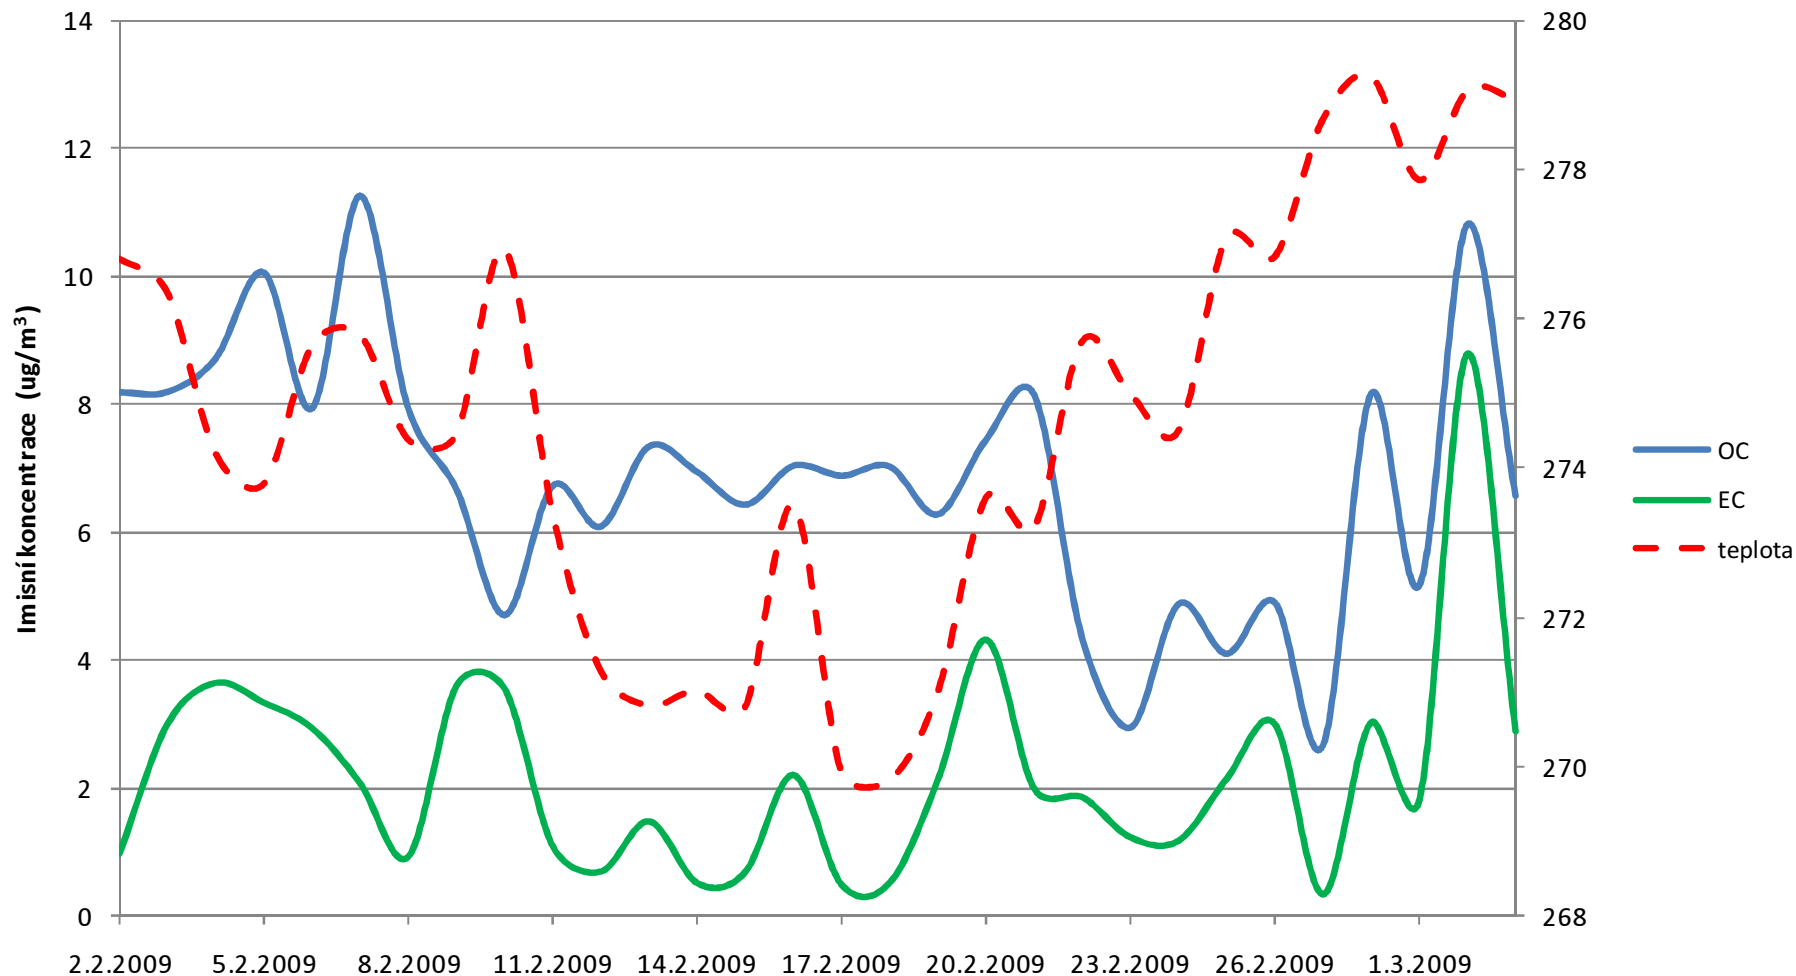

Průběh imisních koncentrací OC/EC na stanici Smíchov