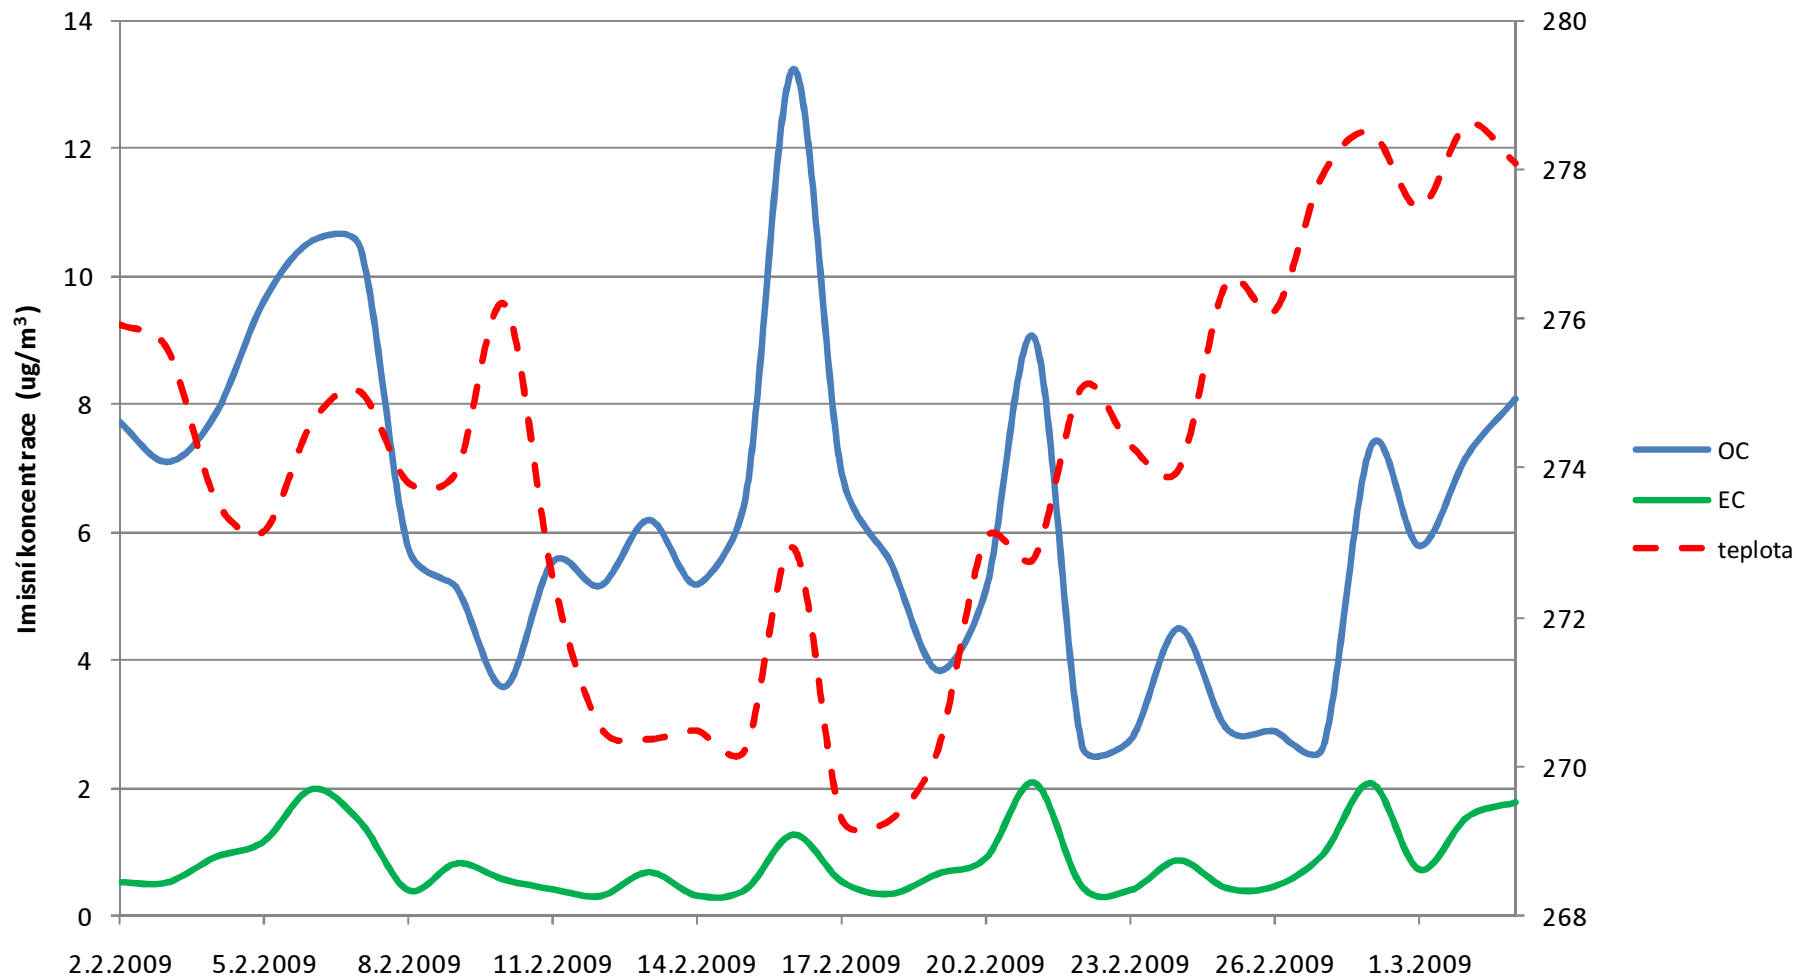

Průběh imisních koncentrací OC/EC na stanici Suchdol