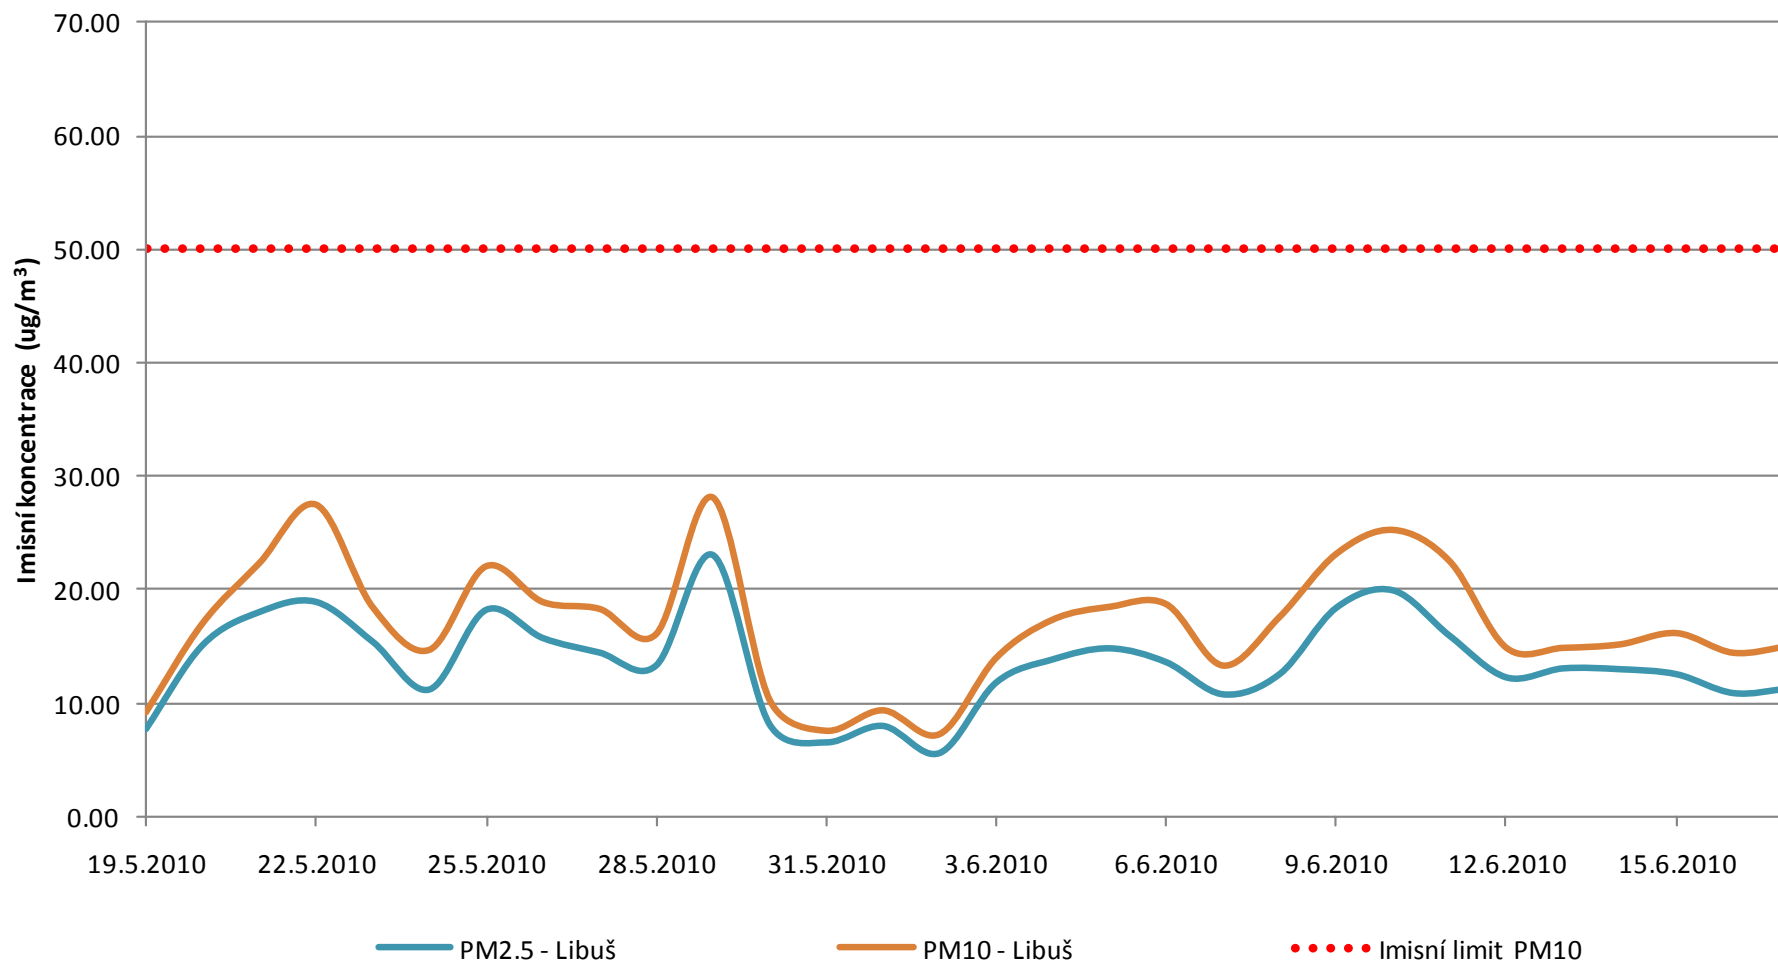

Průběh imisních koncentrací PM_{2.5} a PM₁₀ na stanici Suchdol