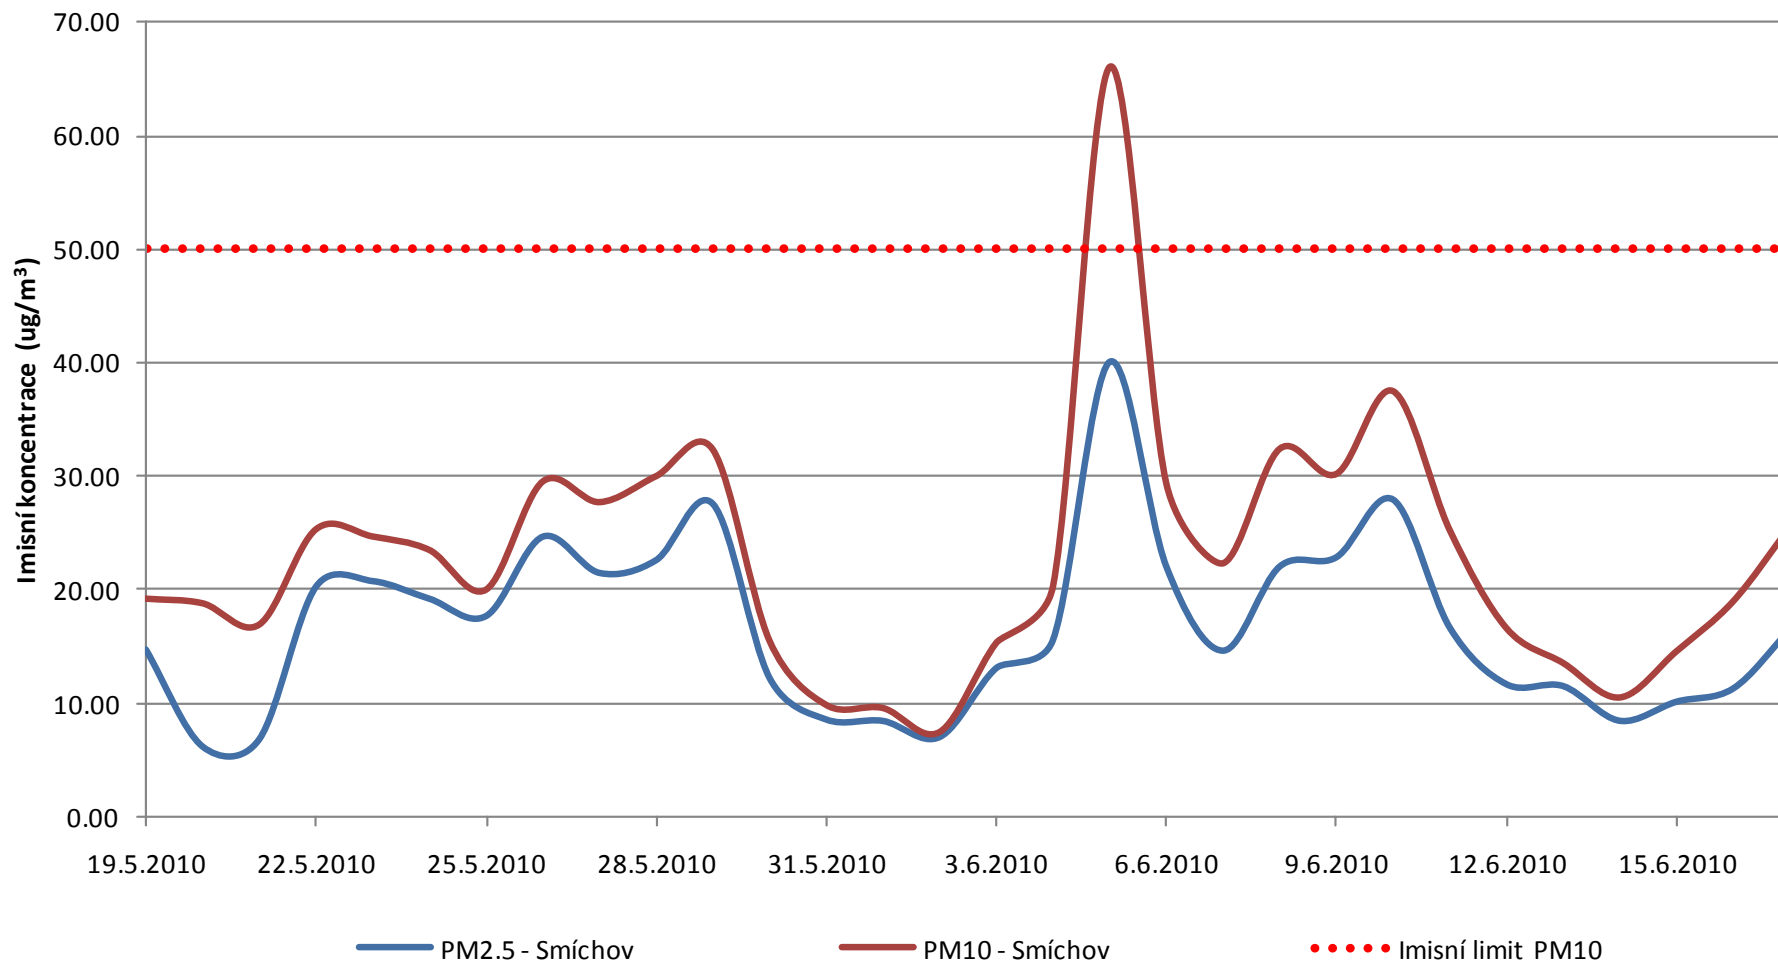

Průběh imisních koncentrací PM_{2.5} a PM₁₀ na stanici Smíchov