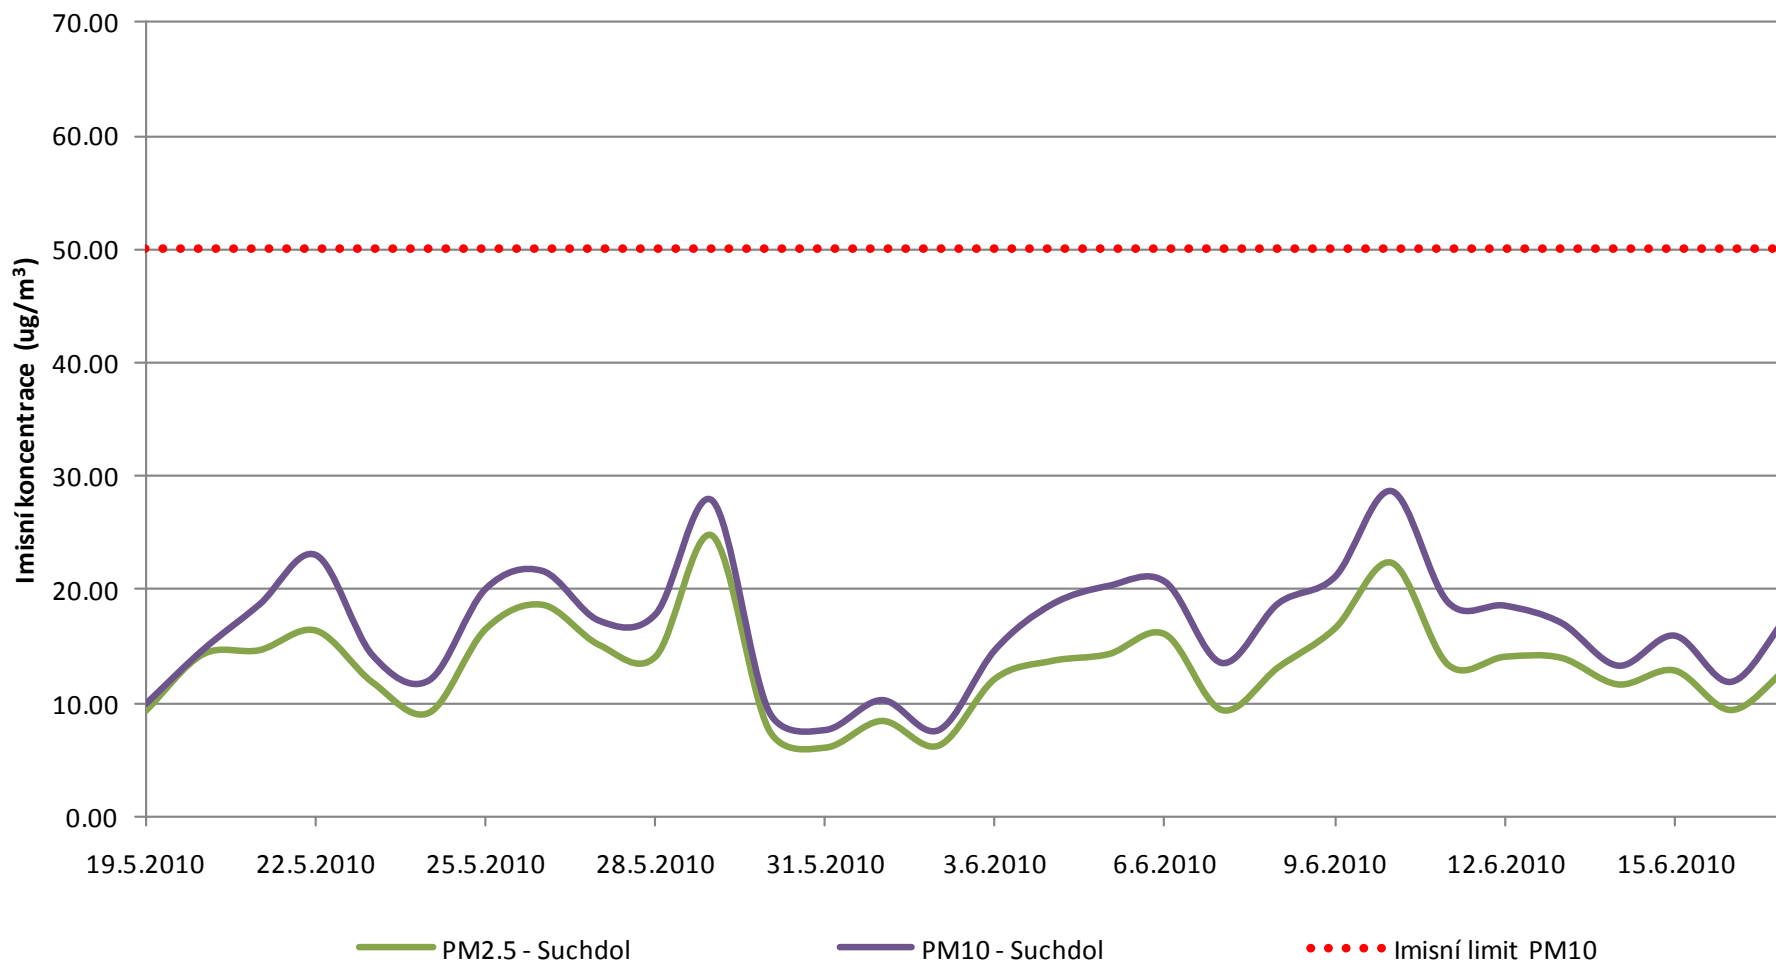

Průběh imisních koncentrací PM_{2.5} a PM₁₀ na stanici Libuš